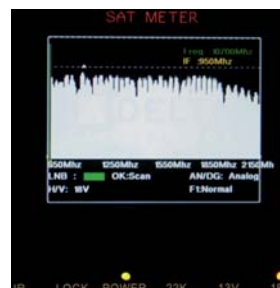

SAM2003 SAT-Finder

mit 3,5" TFT-LCD-Display zum schnellen und einfachen Ausrichten von digitalen SAT-Anlagen

- IR Fernbedienung
- Spektrumanalyzer
- manuelle/automatische Netzwerk/Blindsuche
- USALS-Unterstützung
- BER, S/N, FEC-Anzeige,
- Winkelberechnung
- Digitalmeter für Signalstärke (numerisch + grafisch)
- 22 kHz-Anzeige
- Horizontal- und Vertikal-Anzeige
- DiSEqC® 1.0/1.1/1.2, Auto DiSEqC®
- F1-Schnelltaste für Dachmodus (größere Signalbalken)
- Menü für Außeninstallation (Display)
- übersichtliche Satellitenliste
- mehrsprachiges Menü
- AV-IN (RCA) für STB-Funktionstest
- Schnellladefunktion
- RCA-Ausgang für TV

SAM 2003

TECHNISCHE DATEN

- Eingangsfrequenz: 950-2150MHz
- Eingangsebene: -65...-25dB
- Eingangsimpedanz: 75Ω
- Stromversorgung: Li-ION-Batterie (2200 mA)

LIEFERUMFANG

- Messgerät
- Netzladegerät, Kfz-Ladegerät mit Zigarettenanzünderstecker
- Audio-/Video-Kabel
- Trage- und Schutztasche, Tragegurt

Hinweis für unsere Kunden: die ON-Taste muss aus Sicherheitsgründen ca. 5s lang gedrückt werden, um das Gerät einzuschalten.

Typ	Maße [mm] (BxHxT)	Gewicht	Bestellnummer
SAM2003	102x180x34	0,9kg	650 002-003